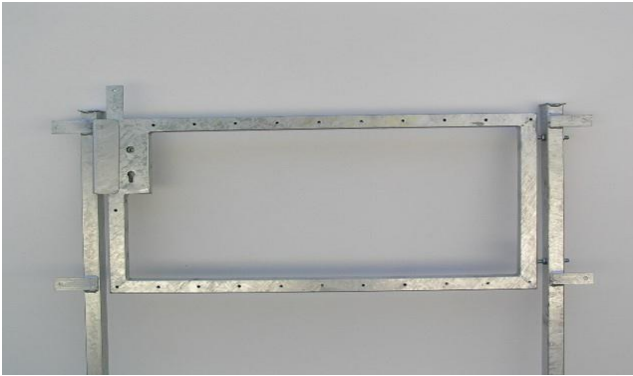

Holz und Eisen im Garten

Vierkantlattenzaun gehobelte Latten 65 mm Breit
25 mm stark, braun chromfrei braun kesseldruck imprägniert
Kopf schräg Bindestangen 85 mm hoch Breit 55 mm

Halbrunde Staketen gefräst Spitzen oben angekegelt
6,5 cm Breit Bindestangen 95 mm stark

Sonstige Holzprodukte nach Anfrage

Zaunpfosten für Holzzäune aus Stahl

Quadratrohr 50x50x2 mm, ohne Lasche feuerverzinkt mit Kunststoffkappe.

Quadratrohr 60x60x2 mm, ohne Lasche feuerverzinkt mit Kunststoffkappe

T-Eisen Zaunpfosten 40x40 mm ohne Laschen feuerverzinkt ohne Laschen

Türrahmen für Holzlatten vorgerichtet

Feuerverzinkt

Rahmen für 1 flügel- und 2 flügel Tore aus Stahl feuerverzinkt oder Aluminium farbbeschichtet.